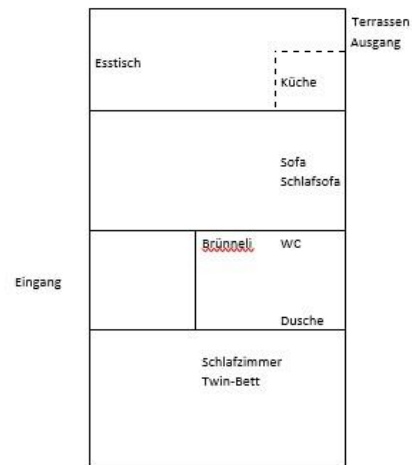

**Wohnung Nr. 6**  
**2,5 Zimmer**  
**Ca. 45 m<sup>2</sup>**

**Grundriss**

**Ausstattung:**  
 Anzahl Betten: 2  
 Bettsofa : 1  
 Bis 4 Personen  
 Bodenheizung

**Bilder**  
 1 Eingangsbereich  
 2 Badzimmer  
 3 Wohnzimmer  
 4 Schlafzimmer  
 5 Küche mit Esstisch  
 6 Wohnzimmer